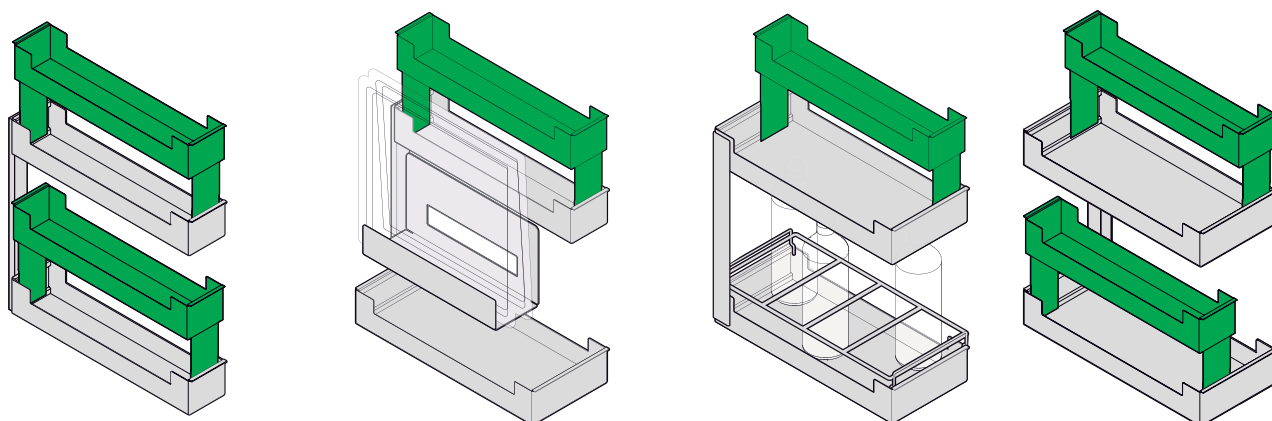

ИЗРАБОТКА

Напълно стоманени без заваряване

Рафтовете са изработени от висококачествен метали, сгъната с милиметрова точност. Материалът, характерен за продуктите, позволява много тънки стени, без компромис със стабилността.

PINELLO ИЗТЕГЛЯЩА КОШНИЦА

Допълнителен рафт

Използвайте цялата височина на модула!

ФУНКЦИОНАЛНОСТ

До 4 рафта на механизъм

Pinello изтегляща се кошница позволява да се добавят до 2 допълнителни рафта, които можете да дооборудвате по всяко време, без инструменти.

ВАЖНО: За допълнителния рафт, във висока позиция, е необходима минимална вътрешна височина на шкафа от **720 мм**.

PINELLO

Предимства.

- + Един механизъм за две различни височини
- + Максимално използване на височина
- + До 4 рафта на механизъм
- + Рафтовете се поставят и свалят лесно без инструмент

Конфигурации

Поставете рафтовете по свой фкус

ИЗТЕГЛЯЩА КОШНИЦА

Pinello 150

Пълно изтегляне за тесни модули

Характеристики и предимства

- Чудесно решение за малките пространства около мивката, готварската печка, или за запълване на празнина
- Максимално използване на ширината
- Допълнителен рафт позволява максимално използване на височината
- Съдържанието не се плъзга благодарение на силиконови подложки