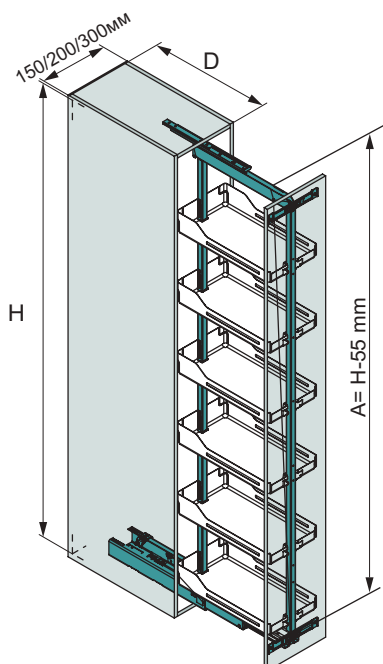

ИЗТЕГЛЯЩА КОЛОНА

Standard

Пълно изтегляне за тесни високи модули

Характеристики и предимства

- Най-компактното и ефективно решение за тесни шкафове благодарение на рафтовете с тънки стени и пълното използване на височината на шкафа
- С едно движение цялото съдържание се изнася пред шкафа
- Пълен преглед и лесен достъп
- Много лесно отваряне, дори когато е напълно зареден
- Рафтовете могат лесно да се свалят за почистване и да се закрепят обратно
- Допълнителни рафтове могат да се монтират по всяко време без инструменти

Технически характеристики

- Рафтовете могат да се позиционират според нуждите ви
- Удължаващ механизъм с висока товарносимост от 100/120 kg
- Вградените механизми за плавно отваряне и плавно затваряне осигуряват плавно и безшумно отваряне и затваряне на шкафа
- Подходящ за всички стандартни ширини от 150 мм до 450 мм
- Автоматичната синхронизация в изтеглянето гарантира, че шкафът винаги се затваря перфектно
- Регулируемата по височина рамка осигурява гъвкавост при проектиране/планиране и лесно складиране
- Подходящи за височини между 900 мм и 2260 мм
- Идеален за запълване на пространството, например като топлоизолация между фурната и хладилника