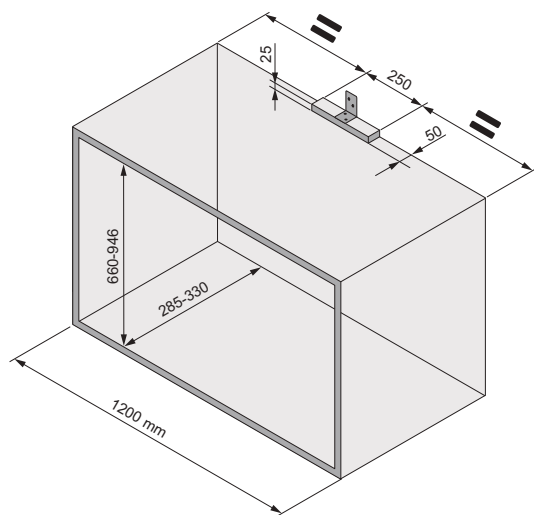

Дизайн	Liro
Модул	1200 mm
Softclose	да
Softopen	да
Цвят	антрацит
Товароносимост	10-20 kg
Дълбочина min. (D)	285-330 mm
Височина min. (H)	660-946mm
Монтаж	-монтаж на дъно и таван

Pegasus

Техническа информация: