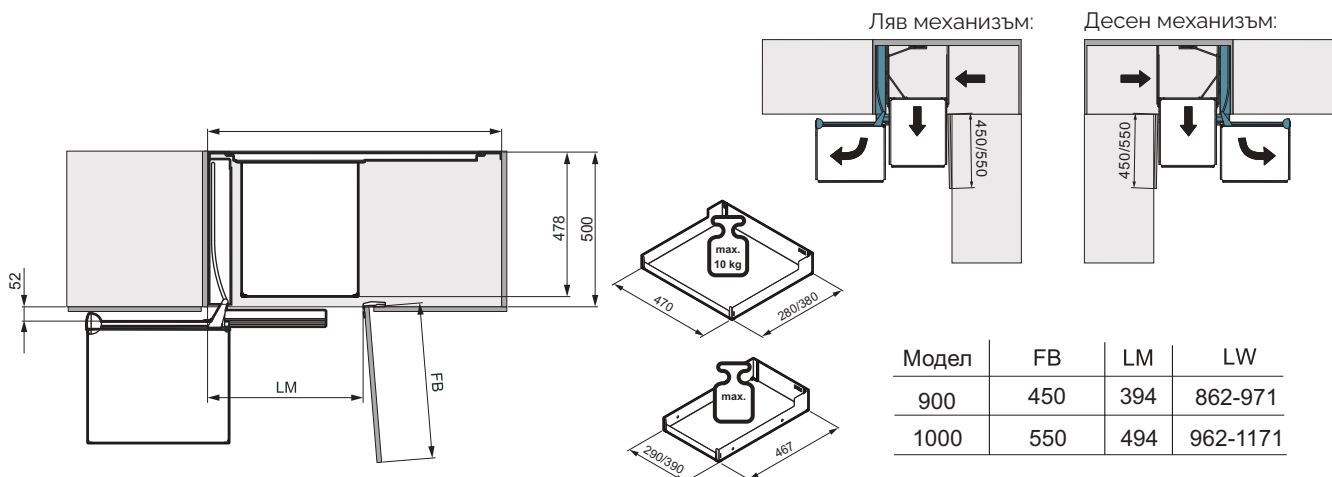

Техническа информация:

Модел	FB	LM	LW
900	450	394	862-971
1000	550	494	962-1171

Таблица за поръчка: (Рамка + рафтове)

Модел mm	Цвят	Рамка		Рафтове	Цена лв с ДДС
		лява	дясна		
900	бяло	525-300.0581.01	525-300.0580.01	525-300.1116.01	1428,80
	антрацит	525-300.0581.43	525-300.0580.43	525-300.1116.43	1428,80
1000	бяло	525-300.0583.01	525-300.0582.01	525-300.1118.01	1628,80
	антрацит	525-300.0583.43	525-300.0582.43	525-300.1118.43	1579,00

Могат да се добавят допълнително:

К-т 4 бр. дървени елементи
(за всички рафтове):

Включва
4 x дървени елементи

Код	Цвят	Цена с ДДС
525-300.1121.36	дъб	39,50 лв

Вижте размери на стр. 36

Магнитни разделители,
к-т 4 броя:

Включва
4 x магнитни разделители

Код	Цвят	Цена с ДДС
525-200.2543.51	бял	42,50 лв
525-200.2543.43	антрацит	42,50 лв

Силиконови подложки,
к-т 4 броя:

Включва
4 x подложки

Код	Цвят	Цена с ДДС
525-300.1099.57	бял	69,50 лв
525-300.1099.56	антрацит	69,50 лв