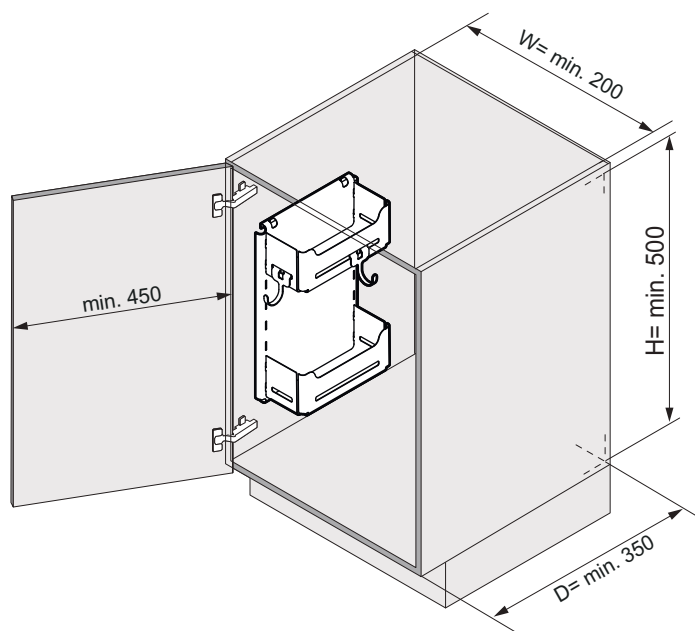

За повече информация:

<https://peka.com/shop/en/housekeeping/sesam-mini/multi-purpose-shelf-sesam-mini.html>