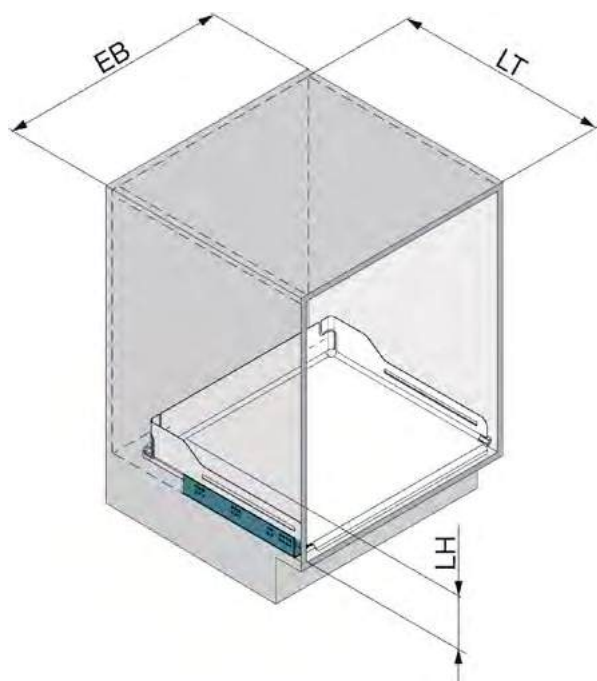

Технически параметри

- Плавно и безшумно затваряне
- Система за монтаж с адаптер, която улеснява поставянето
- В комбинация с Click Stop, Extendo може временно да се трансформира във фиксирана работна повърхност
- Дизайнът Liro позволява множество индивидуални стилове