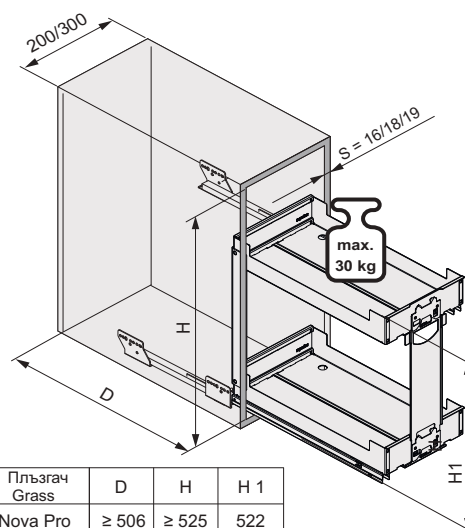

Плъзгач Grass	D	H	H 1
Nova Pro	≥ 506	≥ 525	522