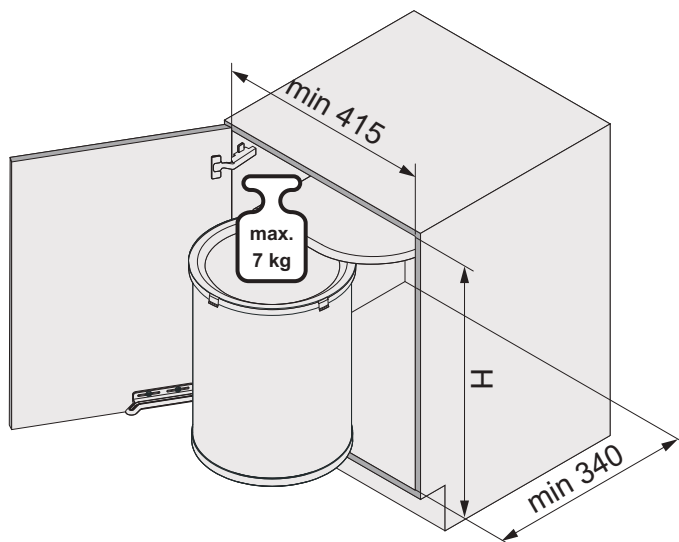

МЕТАЛЕН КОШ

Müllboy Standard

Кош за отпадъци за врати на панти

Тип	Müllboy 1/ Müllboy 2
Цвят	антрацит
Товароносимост	0-7 kg
Височина на кошчето	410/340 mm
Ширина min. (W)	415 mm
Дълбочина min. (D)	340 mm
Височина min. (H)	520/450 mm
Диаметър (R)	320 mm
Вместимост	30/25 l
Монтаж	Може да се монтира отляво и отдясно

Тип	min. H
Müllboy 1	520
Müllboy 2	450

За повече информация:

<https://peka.com/shop/en/abfallentsorgung/muellboy-standard/waste-bin-muellboy-standard.html>