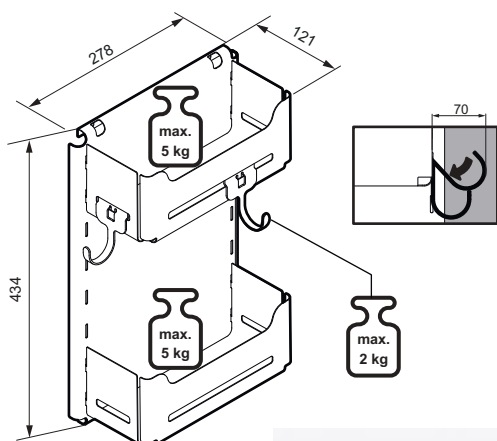

За повече информация:

<https://peka.com/shop/en/housekeeping/sesam-mini/multi-purpose-shelf-sesam-mini.html>