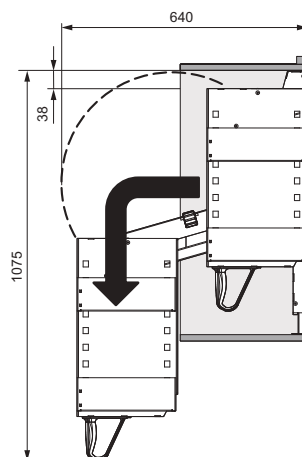

Дизайн	Liro
Модул	1200 mm
Softclose	да
Softopen	да
Цвят	антрацит
Товароносимост	10-20 kg
Дълбочина min. (D)	285-330 mm
Височина min. (H)	660-946mm
Монтаж	-монтаж на дъно и таван

Pegasus

Техническа информация: