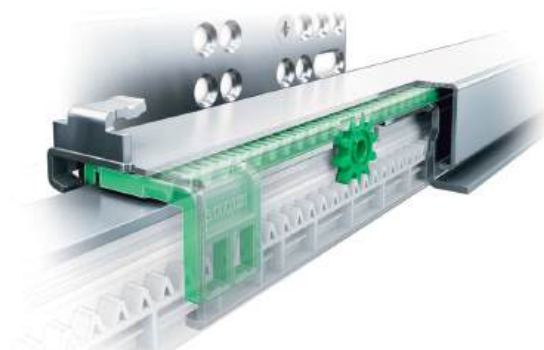

Прецизен реглаж.

Чрез интегрираната технология за регулиране челата на механизмите могат да бъдат регулирани с милиметрова прецизност.

Лесна поддръжка.

Рафтовете се изваждат и поставят лесно и имат отвори за лесно събиране на трохи и прах.

ИЗРАБОТКА

Напълно стоманени без заваряване

Рафтовете са изработени от висококачествен метали, сгъната с милиметрова точност. Материалът, характерен за продуктите, позволява много тънки стени, без компромис със стабилността.

30 кг.
за изтеглящи
се кошници

120 кг.
за изтеглящи
се колони

Пълна синхронизация

Релсите на плъзгачите се движат синхронно, без да се удрят една в друга при затваряне. Това предотвърява усукването на бутилерите, където плъзгачите са диагонално поставени.

Механично отваряне (пуш) с плавно затваряне

За модулите с врати без дръжки сме усигурили механизми за отваряне с пуш.

- Механично отваряне за бутилерите/изтеглящи кошници
- Електрическо отваряне за изтеглящите се колони
- Отваряне с педал за крак за кош за отпадъци ОЕКО
- Ъгловият механизъм Magic Corner, не е закачен за вратата и се нуждае само от пуш за вратата